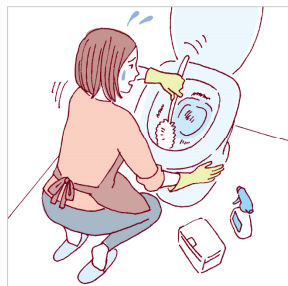

## 知らなかった! 私も僕もできる家事がいっぱい! みんなが家事をしやすいわが家

最近、ロボット掃除機や調理家電など、家事を手助けしてくれる技術がたくさん!  
設備をうまく取り入れて、家族の誰もが家事に参加できる住まいにしませんか?

トレンドキーワード  
「ジェンダー  
イノベーション」

性別の差を考慮しながら、  
改善のために研究や開発を  
進めること。

＼お母さんのように、台所仕事できるようになりたい!／

### 便利機能で、料理から片付けまで手軽に楽しく!

狭いと一緒に作業しにくく、  
分かりづらい火加減や加熱  
時間を任せるのも不安。

トリプルワイドIH

3口横並びなら、男性でも広々!  
自動調理機能を活用すれば、  
調理もラクにできます。

洗って、すすいで、乾かして…と  
工程が多く、食後のリラック  
スタイムもゆっくり過ごせず面倒…。

ビルトイン食洗機

食器をセットして洗剤を投入す  
れば、乾燥まで自動運転! 手洗い  
以上の洗い上がり。

### ＼トイレは、いつもキレイにしておきたいけど面倒…/ 自動洗浄で、お手入れしやすく!

毎日何度も使うため、掃除を  
してもすぐに汚れてしまい、  
キレイを保つのが大変!

アラウーノ

流すたびに洗剤の泡で自動  
洗浄! 素材自体も汚れに強く、  
キレイを保ちやすくなります。

### ＼お風呂掃除は、意外と体力がいるので大変…/ パワフル水流で、汚れも流せてラク!

屈んだり、手を伸ばしたりと  
洗いにくく、力を込めて掃除す  
るのは、女性や子供には一苦労。

ビームシャワー

水流がパワフルなので、誰でも  
簡単に汚れを流せます。天井  
など、届きにくい場所にも!

まずは、ご検討いただけるような資料をお届けいたします。

資料請求・お問い合わせは当ショップまで

リフォームのことなら  
お気軽にショップへ  
ご相談ください。