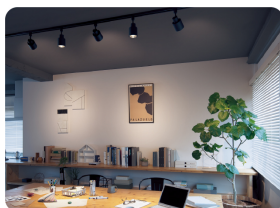

## 緑あふれる住まいづくりのために。

有孔ボードを取り付けば、フックをかけて自由にプランターを飾れます。

◀有孔ボード

割れにくく、水に強い床材を選べば、気兼ねなくガーデニングが楽しめます。

◀ラピスタイルフロアー

「美ルック」で緑の鮮やかさを楽しんだり、スピーカー付きライトで自然音を流す演出も！

◀LED照明美ルック/スピーカー付ライト

窓でしきりをつくれば、自然の光と一緒に緑にふれられ、心地よい空間に。