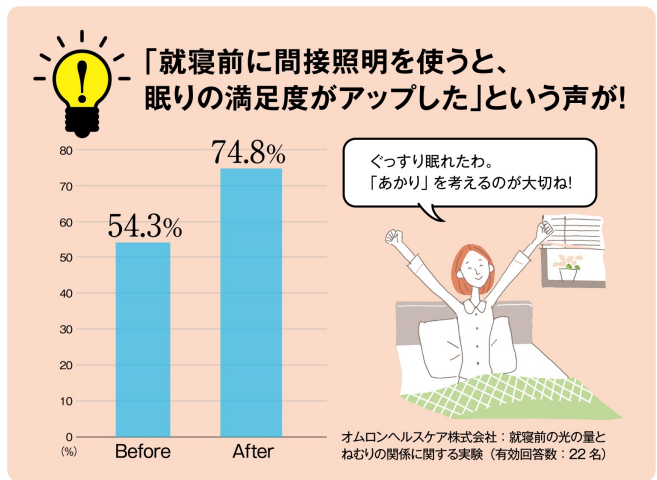

10月21日は
あかりの日

すぐに寝つけなかったり、夜中に何度も目が覚めるというお悩みはありませんか?

寝室のあかりを変えて、もっと安眠できる空間に

寝室の照明は、寝つきや睡眠の質に深くかかわっています。心地よい眠りにつくために、あかりを工夫してみませんか。

夜 くつろぎのあかりでゆったりリラックス

やわらかなあかりの中でくつろぐ時間は、質のいい睡眠を導きます。

ライトと一体化したスピーカーから、お気に入りの音楽を流せます。