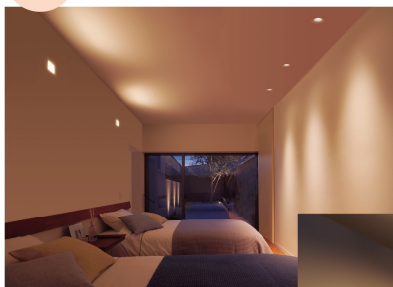

10月21日は
あかりの日

すぐに寝つけなかったり、夜中に何度も目が覚めるというお悩みはありませんか?

寝室のあかりを変えて、もっと安眠できる空間に

寝室の照明は、寝つきや睡眠の質に深くかかわっています。心地よい眠りにつくために、あかりを工夫してみませんか。

夜 くつろぎのあかりでゆったりリラックス

やわらかなあかりの中でくつろぐ時間は、質のいい睡眠を導きます。

ライトと一体化したスピーカーから、お気に入りの音楽を流せます。