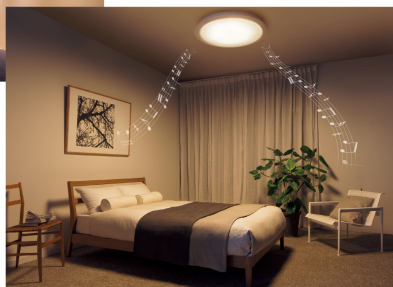

10月21日は
あかりの日

すぐに寝つけなかったり、夜中に何度も目が覚めるというお悩みはありませんか?

寝室のあかりを変えて、もっと安眠できる空間に

寝室の照明は、寝つきや睡眠の質に深くかかわっています。心地よい眠りにつくために、あかりを工夫してみませんか。

夜 くつろぎのあかりでゆったりリラックス

やわらかなあかりの中でくつろぐ時間は、質のいい睡眠を導きます。

ライトと一体化したスピーカーから、お気に入りの音楽を流せます。

朝 フレッシュなあかりで目覚めスッキリ

タイマーと連動するあかりが、自然な目覚めをサポートします。スマートフォンであかりの微調整をすることも。

実施中!

私たちはあなたのお住まいを守るお手伝いをします。

車に車検があるように、家にも定期点検が必要です。建築士だからこそ、見えないところまで細かく点検できます。

詳しい説明を動画でご覧いただけます。▶

リフォームのことならお気軽にショップへご相談ください。

リフォームで解決! あなたの街の PanasonicリフォームClub におまかせください。