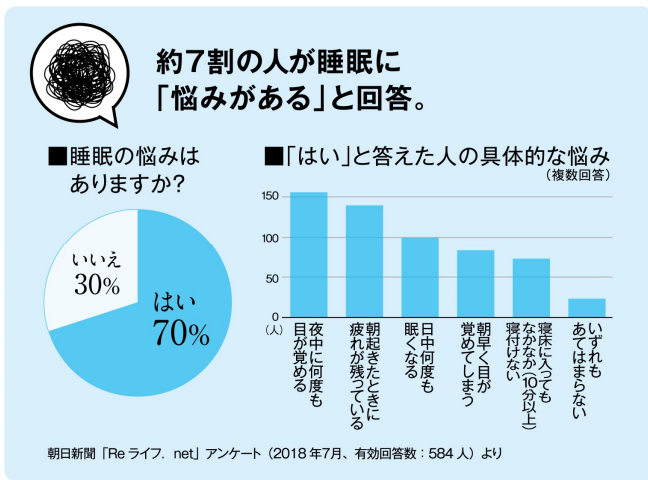

10月21日は
あかりの日

すぐに寝つけなかったり、夜中に何度も目が覚めるというお悩みはありませんか?

寝室のあかりを変えて、もっと安眠できる空間に

寝室の照明は、寝つきや睡眠の質に深くかかわっています。心地よい眠りにつくために、あかりを工夫してみませんか。

夜 くつろぎのあかりでゆったりリラックス

やわらかなあかりの中でくつろぐ時間は、質のいい睡眠を導きます。

ライトと一体化したスピーカーから、お気に入りの音楽を流せます。