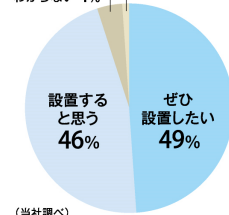

浴室での衣類干しにも活躍。

■ホームエレベーター設置満足度
今後、建替えるとした場合にも「ぜひ設置したい」と「設置すると思う」という方がなんと95%

(当社調べ)

詳しくはこちら：

- キッチン……………<http://sumai.panasonic.jp/kitchen/>
- バス……………<http://sumai.panasonic.jp/bathroom/>
- ホームエレベーター………<https://sumai.panasonic.jp/elevator/>

実施中！

私たちはあなたの
お住まいを守るお手伝いをします。

車に車検があるように、家にも定期点検が必要です。

今なら、プロによる住宅健康診断
「家検」キャンペーン中

詳しい説明を動画でご覧いただけます。▶