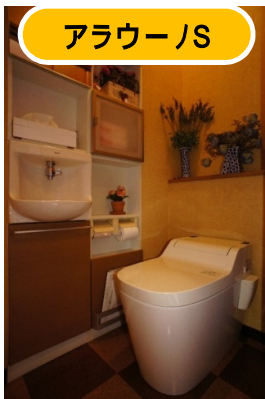

練馬区指定無形民俗文化財 関のボロ市と同日開催 住まいの相談会

12/9

土

10

日

2018/2月末までのご成約特典

有名テーマパークチケット(浦安) **1冊**
又は **お食事券** **1冊** をプレゼント!!

AM10:00~PM5:00

IHクッキングヒーター・ガステーブル新古品カップボード 年末限定特価販売!!

アラウーノS

ペットと快適に暮らせる家パッケージプラン

ペットのウンチはどこへ捨てていますか?
(アラウーノ)
おそうじ全自動ならラクラクキレイ。
●トイレ掃除は簡単。
●臭うお水の量を減らしたい。

愛犬も2階へ上がりますか?
(ホームエレベーター)
小スペース設計
●ワンちゃんのヘルニア予防に。
●大型の機能犬対策にも。

出入口を用意
(ペット用ドア)
ペットが自由に出入りできます。
定価75,000円~

換気のできるドア
換気扇ライトを回転させることによりドアを開けるとよく換気のできるようになります。
定価120,000円~

すべりにくい床
(イタ ペットフロー フリノス)
●ワンちゃんの足裏に負担をかけたくない。
●キズや汚れに強い床が欲しい。

ワンちゃんのシャンプーにも
(ワツクシーズ)
●毎日の風呂場でシャンプーするのは大変。
●シャンプーやタオルもすぐ近くにまとまると便利。

収納を効率よく使いたい
(収納ボックス)
●レールにワンちゃんの毛が入り込んで掃除が大変。
●ワンちゃんの落着くスペースを作ってあげたい。

リラックス&収納スペース
(壁が柱)
●気兼ねなくペットフードの保管場所がほしい。
●リビング内にも壁が欲しい。
●壁の下は収納スペースにもなります。
●頑固が集まった時は、変革としても活用できます。

お庭を居心地のいい空間へ
(タカショー エバーエウッドシリーズ)
●暑を癒しお庭を作りたい。
●お庭全体をおしゃれに演出したい。

PanasonicリフォームClub

二幸建設株式会社

〒177-0051 東京都練馬区関町北4-10-5

TEL.03-5991-2510

E-mail: niko@nikoken.com

URL: http://nikoken.com

●PanasonicリフォームClubは、独立した会社が運営しています。

ご来店特典をご用意♪

アラウーノオリジナル
トイレトーパー
数に限りがございます。

駐車場をご用意しております♪
カーナビはこちらまで 練馬区関町北4-10-5